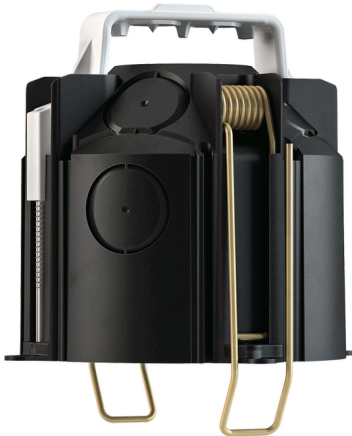

Scatola a incasso 73A

Cod. articolo: 9070917

### Descrizione del funzionamento

- Unità di montaggio a soffitto per thePrema, theRonda, theMova P, PresenceLight 360, compact office, compact passage e compact passimo
- Assicura uno scarico di trazione e una protezione da contatto
- Il diametro di montaggio è pari a 72 mm (diametro del foro 73 mm)