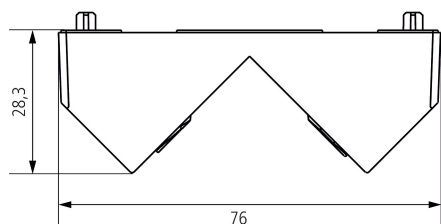

Disegni quotati

Modifiche tecniche ed errori di stampa riservati

Maggiori informazioni disponibili su: www.theben.it/prodotto/9070969

I dati di carico sono determinati con illuminanti selezionati in modo esemplare e sono quindi dati tipici a causa del gran numero di prodotti disponibili.