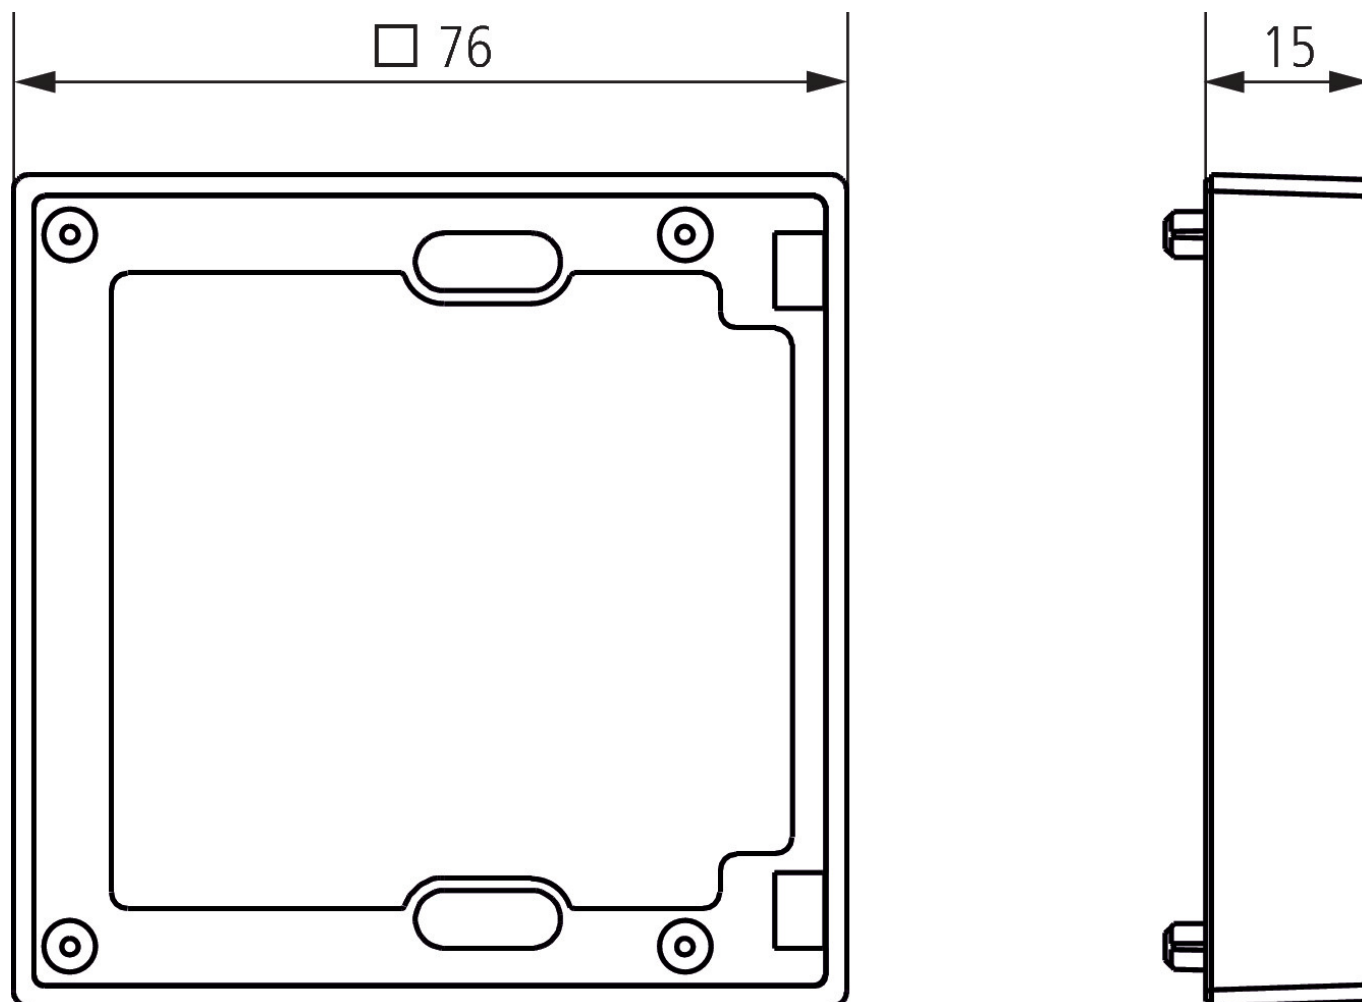

Telaio distanziatore 10 WH

Codice articolo: 9070971

theben
energy saving comfort

Accessori

Rivelatore di presenza

Descrizione del funzionamento

- Distanziatore opzionale per l'installazione flessibile (ingresso cavi in basso, laterale, superiore, e più spazio per i cavi)

Telaio distanziatore 10 WH

Codice articolo: 9070971

theben
energy saving comfort

Disegni quotati

Modifiche tecniche ed errori di stampa riservato

Maggiori informazioni disponibili su: www.theben.it/prodotto/9070971