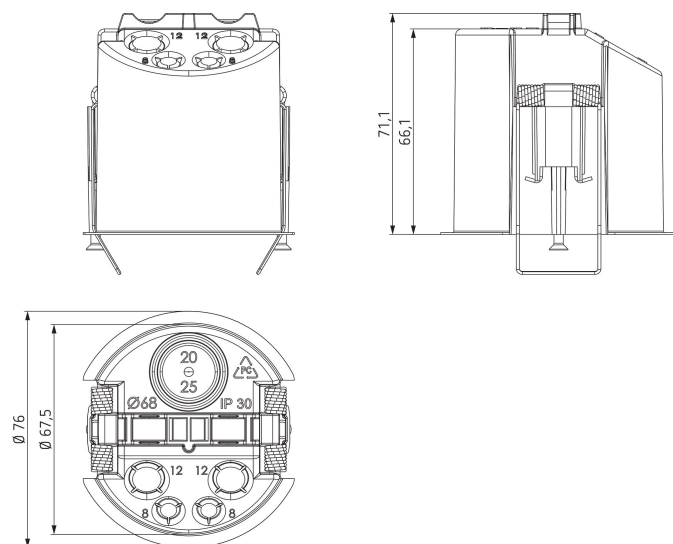

Scatola a incasso 68A

Codice articolo: 9070992

theben
energy saving comfort

Accessori

Rivelatore di presenza

Descrizione del funzionamento

- Unità di montaggio a soffitto per thePrema, thePassa, theRonda, theMova P, PresenceLight 360, compact office, compact passage e compact passimo
- Assicura uno scarico di trazione e una protezione da contatto
- Il diametro di montaggio è pari a 67,5 mm (diametro del foro 68 mm)

Disegni quotati

Modifiche tecniche ed errori di stampa riservato

Maggiori informazioni disponibili su: www.theben.it/prodotto/9070992

I dati di carico sono determinati con illuminanti selezionati in modo esemplare e sono quindi dati tipici a causa del gran numero di prodotti disponibili.