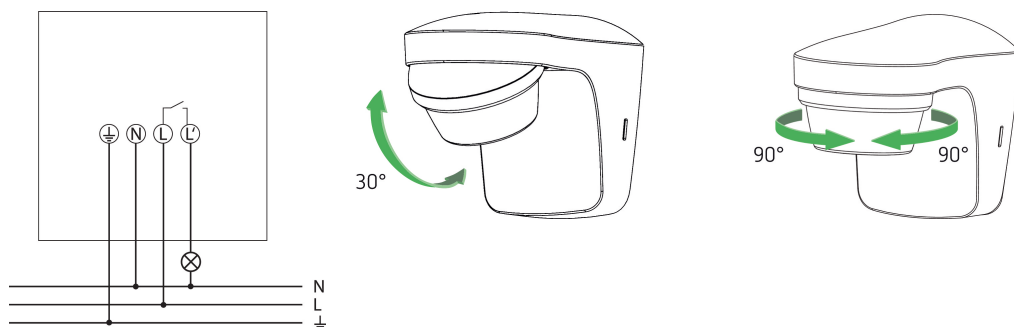

theLuxa S180 WH

Codice articolo: 1010505

theben

Dati tecnici

theLuxa S180 WH	
Carico lampade fluorescenti (alimentatori con perdite ridotte) non compensate	2300 VA
Carico lampade fluorescenti (alimentatori con perdite ridotte) compensate in parallelo	1200 VA 120 μF
Carico lampade fluorescenti (alimentatori con perdite ridotte) compensate in serie	2300 VA
Carico lampade fluorescenti (alimentatore elettronico)	1000 W
Lampade a risparmio energetico	250 W
Corrente di inserzione	max. 300 A / 200 μs
Lampada LED < 2 W	50 W

theLuxa S180 WH	
Lampada LED 2-8 W	500 W
Lampada LED > 8 W	500 W
Tipi di lampade	Lampade a incandescenza / lampade alogene, Lampade fluorescenti, Lampade a risparmio energetico, LEDs
Area di rivelamento	12 m
Area di rivelamento	Semicircolare
Possibilità di comando remoto	-
Temperatura ambiente d'esercizio	-25°C ... 45°C
Resistenza agli urti	IK04
Classe di isolamento	II
Tipo di protezione	IP 55

Schemi di collegamento

Area di rivelamento per applicazioni di pianificazione alla temperatura di 21 °C

Altezza di montaggio (A)	Movimento trasversale (t)	Movimento frontale (R)	
2 m	9 m	3 m	
2,5 m	12 m	5 m	
3 m	12 m	5 m	
3,5 m	12 m	5 m	
4 m	9 m	3 m	

Modifiche tecniche ed errori di stampa riservato

Maggiori informazioni disponibili su: www.theben.it/prodotto/1010505

I dati di carico sono determinati con illuminanti selezionati in modo esemplare e sono quindi dati tipici a causa del gran numero di prodotti disponibili.

27/05/2026
Pagina 2 da 4