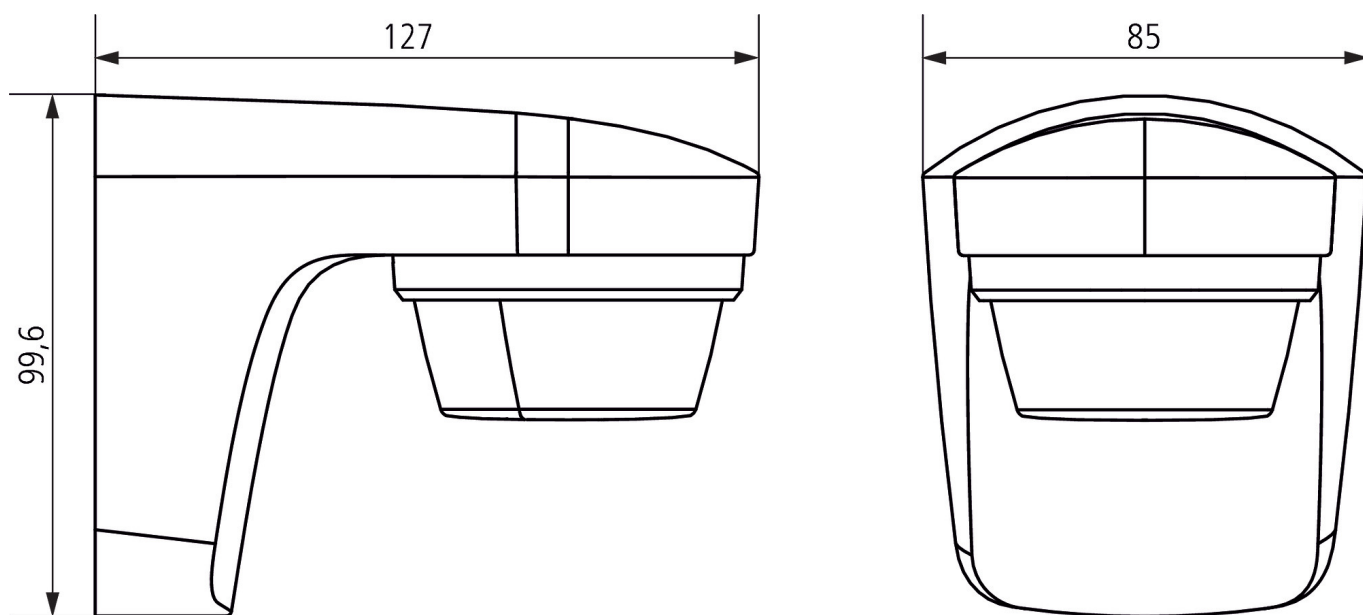

27/05/2026
Pagina 2 da 4

theLuxa S180 WH

Codice articolo: 1010505

theben

Area di rivelamento per applicazioni di pianificazione alla temperatura di 21 °C

Disegni quotati

Modifiche tecniche ed errori di stampa riservato