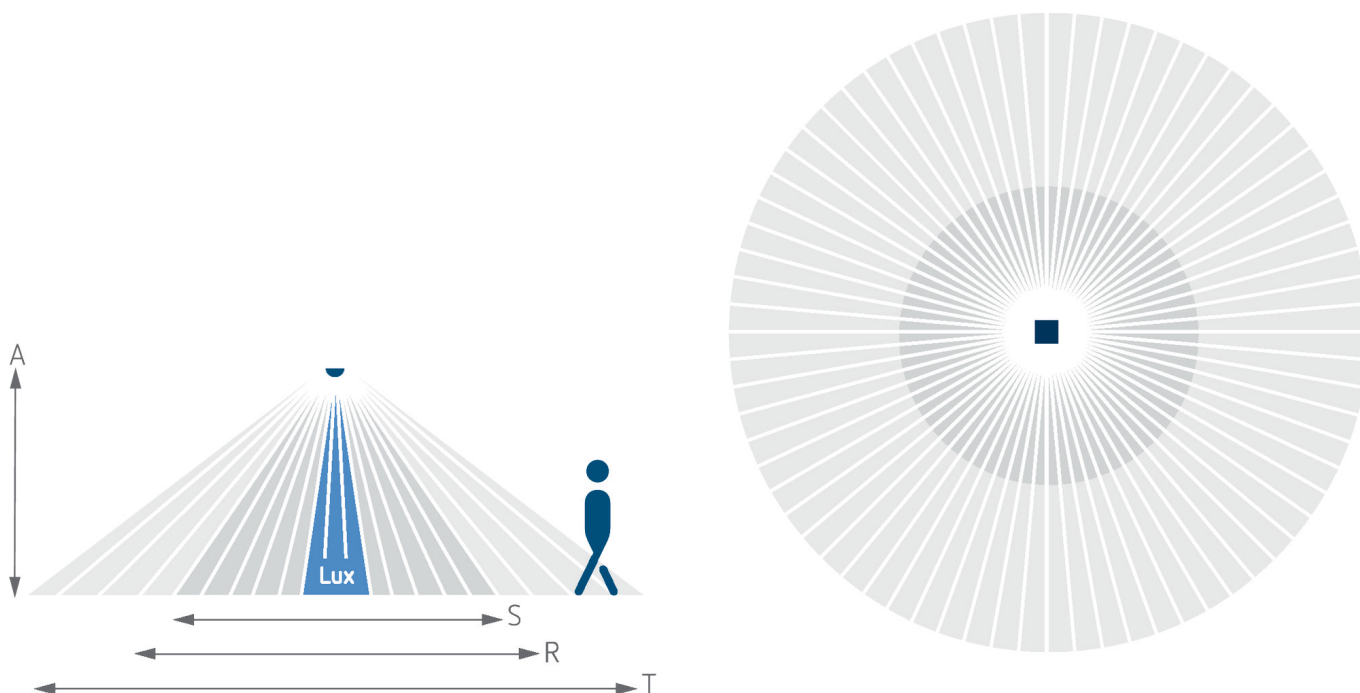

LUXA 103 S360-100-12 DE-UP WH

Codice articolo: 1030052

theben

Schemi di collegamento

Area di rivelamento per applicazioni di pianificazione alla temperatura di 21 °C

Altezza di montaggio (A)	Persone sedute (S)	Movimento trasversale (T)	Movimento frontale (R)
2,5 m	13 m ² 4 m	78 m ² 10 m	28 m ² 6 m
3 m	20 m ² 5 m	113 m ² 12 m	28 m ² 6 m
3,5 m	20 m ² 5 m	78 m ² 10 m	28 m ² 6 m
4 m		78 m ² 10 m	28 m ² 6 m
6 m		113 m ² 12 m	28 m ² 6 m