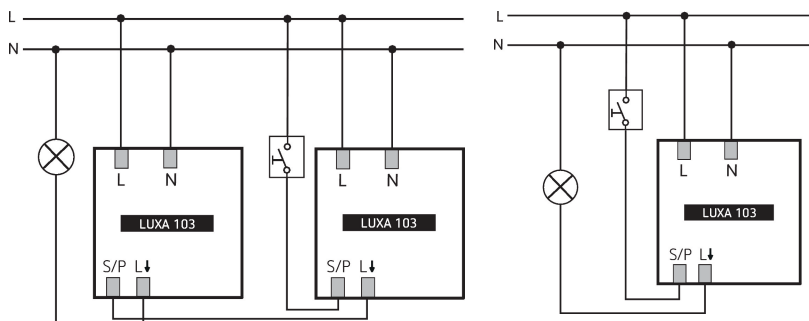

LUXA 103 S360-100-12 DE-UP WH	
Corrente di inserzione	max. 500 A / 200 µs
Lampada LED 2-8 W	400 W
Lampada LED > 8 W	400 W
Tipi di lampade	Lampade a incandescenza/lampade alogene, Lampade fluorescenti, Lampade a risparmio energetico, LEDs
Area di rivelamento	113 m ² (Ø 12 m 360°)
Area di rivelamento	Rotondo
Possibilità di comando remoto	✓
Temperatura ambiente d'esercizio	-25°C ... 55°C
Tipo di protezione	IP 54 (dispositivo montato)

16/09/2025
Pagina 1 da 4

LUXA 103 S360-100-12 DE-UP WH

Codice articolo: 1030052

theben

Schemi di collegamento

Area di rivelamento per applicazioni di pianificazione alla temperatura di 21 °C

Altezza di montaggio (A)	Persone sedute (S)	Movimento trasversale (T)	Movimento frontale (R)
2,5 m	13 m ² 4 m	78 m ² 10 m	28 m ² 6 m
3 m	20 m ² 5 m	113 m ² 12 m	28 m ² 6 m
3,5 m	20 m ² 5 m	78 m ² 10 m	28 m ² 6 m