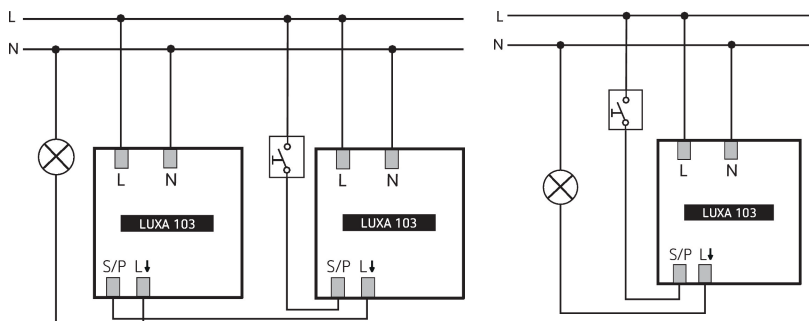

LUXA 103 S360-100-12 DE-UP WH	
Corrente di inserzione	max. 500 A / 200 µs
Lampada LED 2-8 W	400 W
Lampada LED > 8 W	400 W
Tipi di lampade	Lampade a incandescenza/lampade alogene, Lampade fluorescenti, Lampade a risparmio energetico, LEDs
Area di rivelamento	113 m ² (Ø 12 m 360°)
Area di rivelamento	Rotondo
Possibilità di comando remoto	✓
Temperatura ambiente d'esercizio	-25°C ... 55°C
Tipo di protezione	IP 54 (dispositivo montato)

LUXA 103 S360-100-12 DE-UP WH

Codice articolo: 1030052

theben

Schemi di collegamento

Area di rivelamento per applicazioni di pianificazione alla temperatura di 21 °C

Altezza di montaggio (A)	Persone sedute (S)	Movimento trasversale (T)	Movimento frontale (R)
2,5 m	13 m ² 4 m	78 m ² 10 m	28 m ² 6 m
3 m	20 m ² 5 m	113 m ² 12 m	28 m ² 6 m
3,5 m	20 m ² 5 m	78 m ² 10 m	28 m ² 6 m
4 m		78 m ² 10 m	28 m ² 6 m
6 m		113 m ² 12 m	28 m ² 6 m