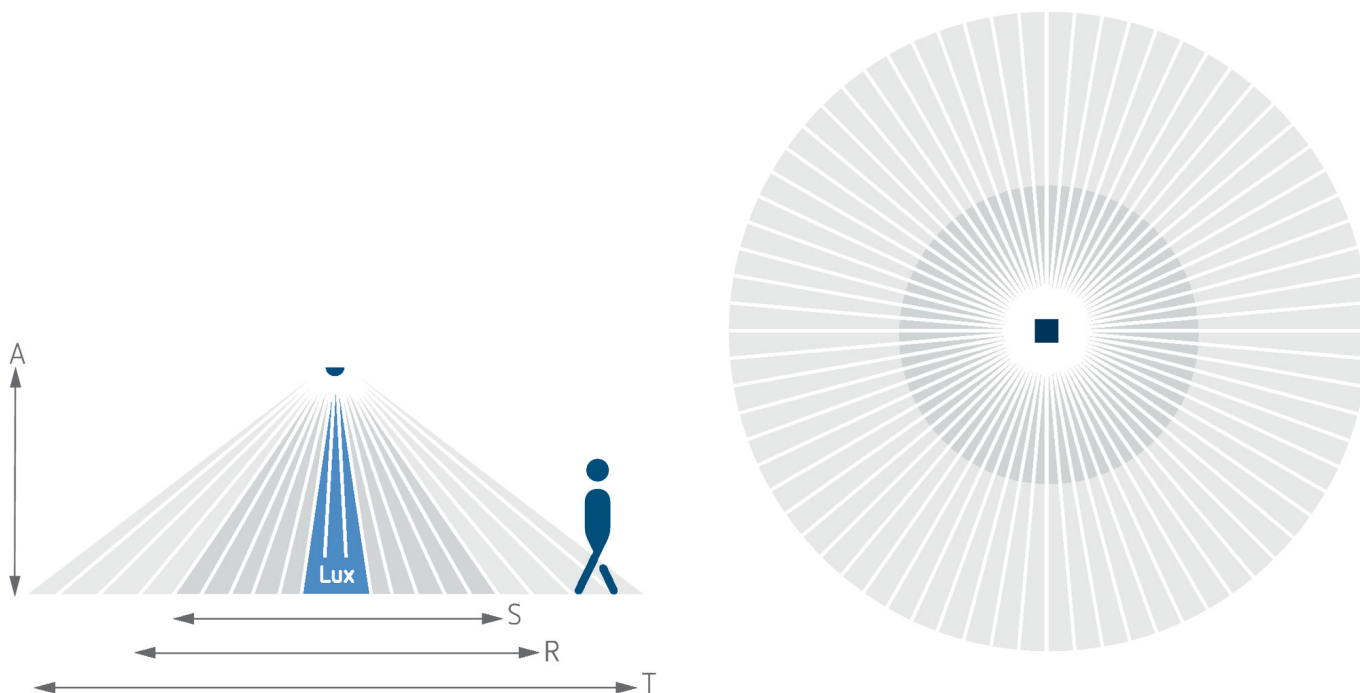

LUXA 103 S360-100-12 DE-UP WH

Codice articolo: 1030052

theben

Rivelatori di presenza/movimento
Montaggio a soffitto da esterno

Descrizione del funzionamento

- Rilevatore di presenza a infrarossi passivi, montaggio a soffitto nello stato di consegna o montaggio a incasso con molle rimovibili/tappo di protezione da contatto e telaio di montaggio in dotazione
- Range di rilevamento circolare a 360°, Ø 12 m (113 m²) con altezza di montaggio di 3 m
- 1 canale luce (relè 230 V)
- Ampliamento del range di rilevamento grazie al collegamento parallelo, possono essere collegati in parallelo al massimo 8 rivelatori
- Possibilità di collegamento in rete con il rilevatore a parete theMura Slave
- Soluzioni di collegamento per pulsanti per la commutazione manuale
- Funzionamento completamente automatico o semiautomatico
- Una misurazione della luminosità orientata (misurazione in luce mista)
- Funzione di apprendimento, funzione a impulsi, funzione test, funzione luce scala
- Subito pronto per l'uso grazie alla preimpostazione di fabbrica
- Le modifiche dei valori e le impostazioni sono possibili con potenziometri e con uno dei seguenti telecomandi opzionali:
 - Telecomando universale e tramite app theSenda B
 - Telecomando di assistenza theSenda P
 - Telecomando utente opzionale per sovr modulazione manuale theSenda S/theSenda B
- Limitazione del range di rilevamento con clip di copertura
- Adatto anche ad applicazioni all'esterno, con la conversione del luogo di installazione si riduce il range di rilevamento a Ø 8m

16/09/2025
Pagina 1 da 4

LUXA 103 S360-100-12 DE-UP WH

Codice articolo: 1030052

theben

Schemi di collegamento

Area di rivelamento per applicazioni di pianificazione alla temperatura di 21 °C

Altezza di montaggio (A)	Persone sedute (S)	Movimento trasversale (T)	Movimento frontale (R)
2,5 m	13 m ² 4 m	78 m ² 10 m	28 m ² 6 m
3 m	20 m ² 5 m	113 m ² 12 m	28 m ² 6 m
3,5 m	20 m ² 5 m	78 m ² 10 m	28 m ² 6 m