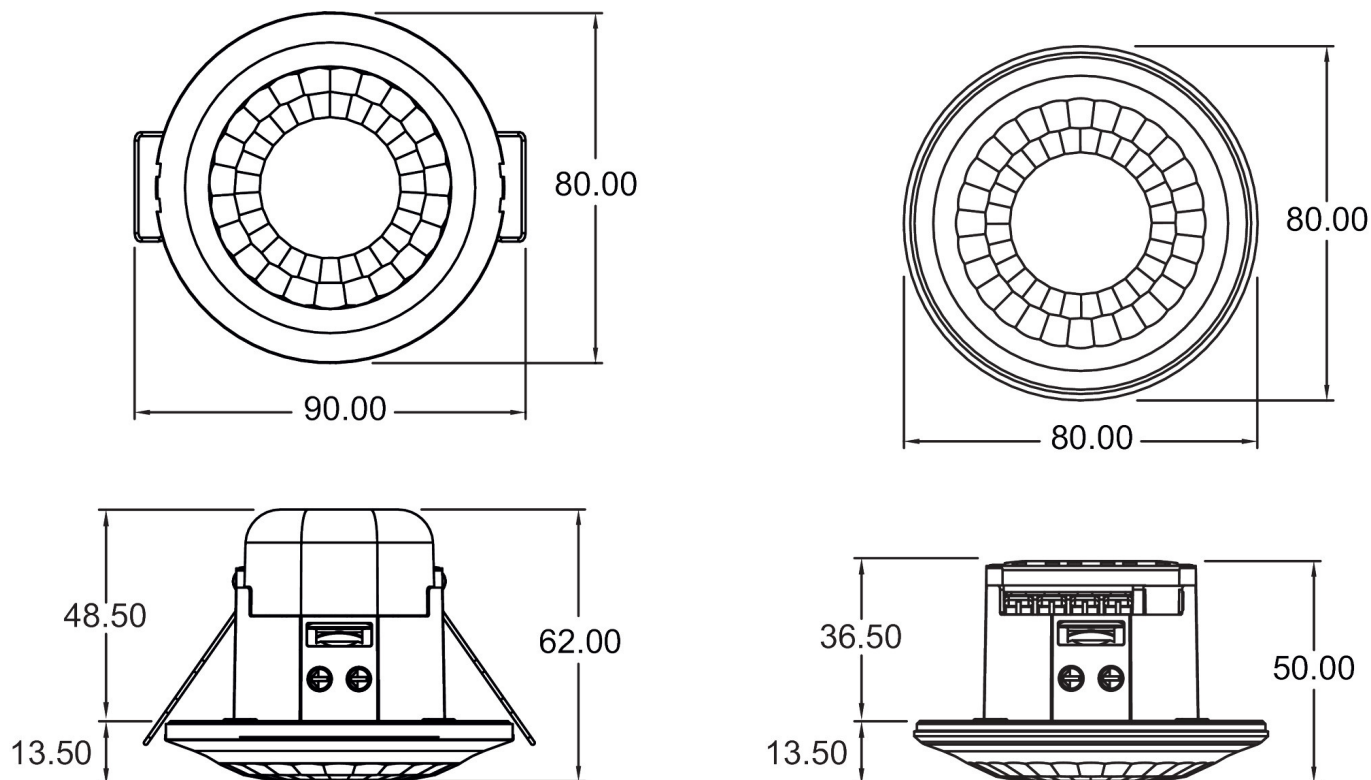

LUXA 103 S360-100-12 DE-UP WH

Codice articolo: 1030052

theben

Disegni quotati

Accessori

theSenda P

Codice articolo: 9070910