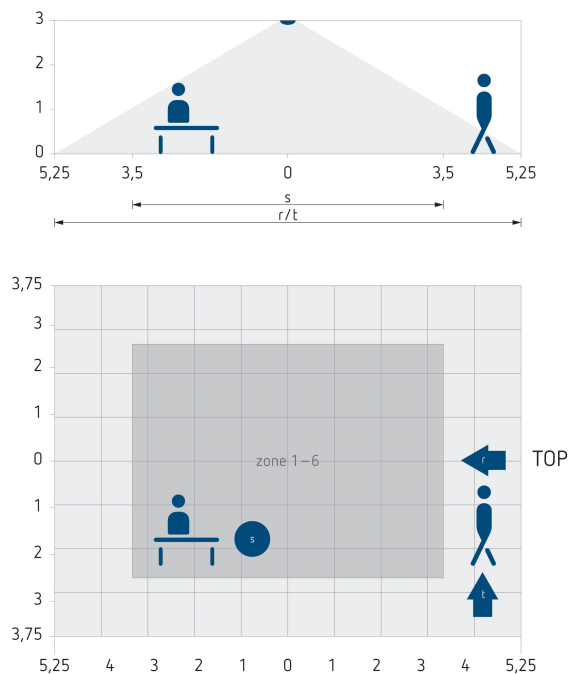

thePixa P360 KNX UP WH

Codice articolo: 2269200

theben

Area di rivelamento per applicazioni di pianificazione alla temperatura di 21 °C

Disegni quotati