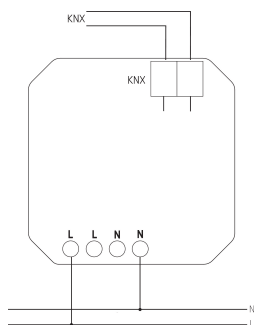

thePixa P360 KNX UP WH

Codice articolo: 2269200

Descrizione del funzionamento

- Invio della modalità operativa
- Telegramma di blocco separato
- 6 canali occupazione stanza, Z1 occupazione stanza – Z6 occupazione stanza:
- Determinazione del numero di persone
- Comando di un ventilatore con un massimo di 3 livelli
- 3 soglie configurabili (interruttore di valori soglia)

Dati tecnici

thePixa P360 KNX UP WH	
Tensione d'esercizio	230 V AC - 240 V AC
Frequenza	50 Hz
Autoconsumo	≤1,6 W
Altezza di montaggio	2,5 - 4,5 m
Altezza minima	2,5 m
Angolo di rivelamento	360°
Tipo di collegamento	Morsetti a vite | Collegamento bus: morsetto Bus KNX
Tipo montaggio	Da incasso

thePixa P360 KNX UP WH	
Tempo di ritardo canale luce	0 s - 60 min
Misurazione in luce	Misurazione in luce mista
Ritardo di inserimento presenza	0 s - 120 min / inattivo
Temperatura ambiente d'esercizio	-5°C ... 45°C
Area di rivelamento	79 m² (7,5 x 10,5 m)
Colore	Bianco
Campo di impostazione temperatura	-15°C ... 60°C
Tipo di protezione	IP 20

Schemi di collegamento

Area di rivelamento per applicazioni di pianificazione alla temperatura di 21 °C

Altezza di montaggio (A)	Persone in movimento (T)	Persone sedute (S)	
2,5 m	54 m² | 6 m x 9 m	22 m² | 4 m x 5,5 m	
3 m	79 m² | 7,5 m x 10,5 m	35 m² | 5 m x 7 m	
3,5 m	102 m² | 8,5 m x 12 m	51 m² | 6 m x 8,5 m	
4 m	128 m² | 9,5 m x 13,5 m	79 m² | 7,5 m x 10,5 m	
4,5 m	171 m² | 11 m x 15,5 m	102 m² | 8,5 m x 12 m	

Modifiche tecniche ed errori di stampa riservato

Maggiori informazioni disponibili su: www.theben.it/prodotto/2269200

I dati di carico sono determinati con illuminanti selezionati in modo esemplare e sono quindi dati tipici a causa del gran numero di prodotti disponibili.